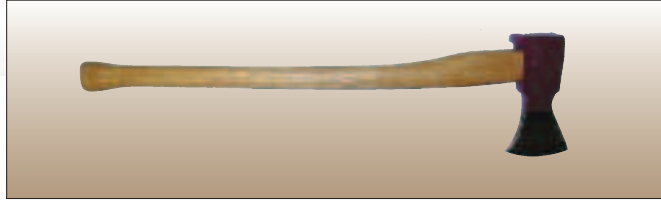

REGENJACKE

Mit Stehkragen und Kapuze. Vorder- und Rückenbelüftung

FASERPELZJACKE

einseitig gerauhte, ungefüttete Jacke. Beidseitig tragbar. Grün

SICHERHEITS-STIEFEL

FORSTSCHUHE LEDER

FASERPELZ-SOCKEN

JUTEX-Enkel-II-Faserpelz

Thermo-Faserpelzsocken mit höchstem Wärme-Rückhalt durch extrem hohe Luftbildung, ca. 24 cm hoch, Grün

FPA anerkannte

SCHUTZBEKLEIDUNG

Jacke, Größe 46 - 64

FASERPELZWESTE

ärmellose Weste mit Stehkragen, verlängertem Rückenteil und Brusttasche. Beidseitig tragbar. Grün

Folgende Gebindegrößen sind erhältlich:

5 Liter, 25 Liter, 195 Liter
Schwedisch Norm SS15155461
Schweizer Norm SN181163

ÖLAUFFANGWANNE

aus Stahlblech

SCHNITTSCHUTZ-LATZHOSE

Größe 46 - 64/
24 - 29

HANDSAPPIE
20 cm lang

PROFISPALTAXT
Tirol, 2,7 kg

KEIL MIT HOLZ UND RING

HANDPACKZANGE

FÄLLHEBER
130 cm

ALUKEIL
1200 gr

RÜCKEKETTE
2 m lang · 8 mmØ · Bruchlast 9 t

FÜHRUNGSSCHIENE
1 Führungsschiene (bis 40 cm) + 3 OREGON-Sägeketten