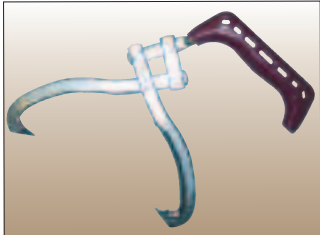

REGENJACKE

Mit Stehkragen und Kapuze. Vorder- und Rückenbelüftung

FASERPELZJACKE

einseitig gerauhte, ungefüttete Jacke. Beidseitig tragbar. Grün

SICHERHEITS-STIEFEL

FORSTSCHUHE LEDER

FASERPELZ-SOCKEN

JUTEX-Enkel-II-Faserpelz

Thermo-Faserpelzsocken mit höchstem Wärme-Rückhalt durch extrem hohe Luftbildung, ca. 24 cm hoch, Grün

FPA anerkannte

SCHUTZBEKLEIDUNG

Jacke, Größe 46 - 64

FASERPELZWESTE

ärmellose Weste mit Stehkragen, verlängertem Rückenteil und Brusttasche. Beidseitig tragbar. Grün

Folgende Gebindegrößen sind erhältlich:

5 Liter, 25 Liter, 195 Liter
Schwedisch Norm SS15155461
Schweizer Norm SN181163

ÖLAUFFANGWANNE

aus Stahlblech

SCHNITTSCHUTZ-LATZHOSE

Größe 46 - 64/
24 - 29

HANDSAPPIE
20 cm lang

PROFISPALTAXT
Tirol, 2,7 kg

KEIL MIT HOLZ UND RING

HANDPACKZANGE

FÄLLHEBER
130 cm

ALUKEIL
1200 gr

RÜCKEKETTE
2 m lang · 8 mmØ · Bruchlast 9 t

FÜHRUNGSSCHIENE
1 Führungsschiene (bis 40 cm) + 3 OREGON-Sägeketten