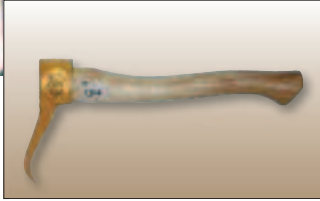

REGENJACKE

Mit Stehkragen und Kapuze. Vorder- und Rückenbelüftung

FASERPELZJACKE

einseitig gerauhte, ungefüttete Jacke. Beidseitig tragbar. Grün

SICHERHEITS-STIEFEL

FORSTSCHUHE LEDER

FASERPELZ-SOCKEN

JUTEX-Enkel-II-Faserpelz

Thermo-Faserpelzsocken mit höchstem Wärme-Rückhalt durch extrem hohe Luftbildung, ca. 24 cm hoch, Grün

FPA anerkannte

SCHUTZBEKLEIDUNG

Jacke, Größe 46 - 64

FASERPELZWESTE

ärmellose Weste mit Stehkragen, verlängertem Rückenteil und Brusttasche. Beidseitig tragbar. Grün

Folgende Gebindegrößen sind erhältlich:

5 Liter, 25 Liter, 195 Liter
Schwedisch Norm SS15155461
Schweizer Norm SN181163

ÖLAUFFANGWANNE

aus Stahlblech

SCHNITTSCHUTZ-LATZHOSE

Größe 46 - 64/
24 - 29

HANDSAPPIE
20 cm lang

PROFISPALTAXT
Tirol, 2,7 kg

KEIL MIT HOLZ UND RING

HANDPACKZANGE

FÄLLHEBER
130 cm

ALUKEIL
1200 gr

RÜCKEKETTE
2 m lang · 8 mmØ · Bruchlast 9 t

FÜHRUNGSSCHIENE
1 Führungsschiene (bis 40 cm) + 3 OREGON-Sägeketten