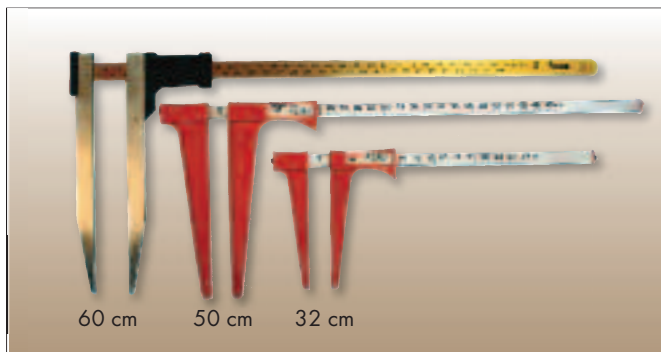

PROFISPALTAXT
Tirol, 2,7 kg

KEIL MIT HOLZ UND RING

HANDPACKZANGE

FÄLLHEBER
130 cm

ALUKEIL
1200 gr

RÜCKEKETTE
2 m lang · 8 mmØ · Bruchlast 9 t

FÜHRUNGSSCHIENE
1 Führungsschiene (bis 40 cm) + 3 OREGON-Sägeketten

ZÜNDKERZENSCHLÜSSEL

12 RUNDFEILEN
ohne Griff · 4,0/4,5/4,8/5,5 cm

MESSKLUPPE
verschiedene Größen

HOLZMARKIERSPRAY
verschiedene Farben

KREIDEHALTER

GURT UND UMLENKROLLE

HELMKOMBINATION
bestehend aus Peltor Helm,
Gesichtsschutz, Gehörschutz